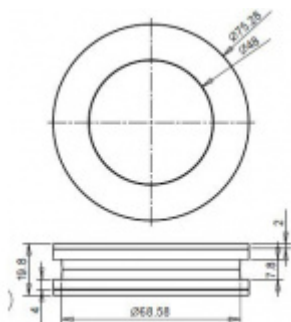

## Mušle pro posuvné skleněné dveře FSB 13 4256 closed Eloxovaný hliník, 8 mm

**FSB**

ID produktu: 9594

Mušle pro skleněné posuvné dveře, uzavřená s překrytím. Stisknutím plochy mušle se kryt zasune a lze dveře ovládat.

Vhodná pro tloušťku skla 8-12 mm

Otvor ve skle - průměr 70 mm.

Instalace se provádí bez lepidla. Součástí dodávky jsou spojovací šroubky.

Dostupná v hliníku a nerezí.

**Vaše cena bez DPH**

**82,09 €**

Vaše cena s DPH