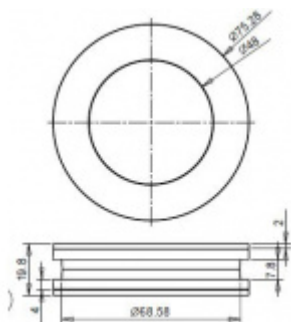

Mušle pro posuvné skleněné dveře FSB 13 4256 closed Eloxovaný hliník, 8 mm

FSB

ID produktu: 9594

Mušle pro skleněné posuvné dveře, uzavřená s překrytím. Stisknutím plochy mušle se kryt zasune a lze dveře ovládat.

Vhodná pro tloušťku skla 8-12 mm

Otvor ve skle - průměr 70 mm.

Instalace se provádí bez lepidla. Součástí dodávky jsou spojovací šroubky.

Dostupná v hliníku a nerezí.

Vaše cena bez DPH

1 929 Kč

Vaše cena s DPH