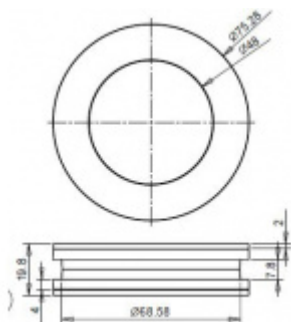

Mušle pro posuvné skleněné dveře FSB 13 4256 closed Nerez kartáčovaná, 12 mm

FSB

ID produktu: 9593

Mušle pro skleněné posuvné dveře, uzavřená s překrytím. Stisknutím plochy mušle se kryt zasune a lze dveře ovládat.

Vhodná pro tloušťku skla 8-12 mm

Otvor ve skle - průměr 70 mm.

Instalace se provádí bez lepidla. Součástí dodávky jsou spojovací šroubky.

Dostupná v hliníku a nerez.

Vaše cena bez DPH

1 912 Kč

Vaše cena s DPH