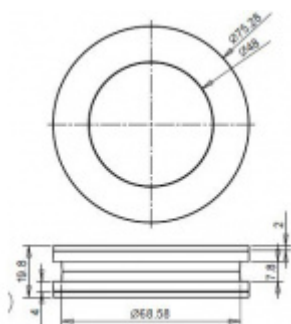

## Mušle pro posuvné skleněné dveře FSB 13 4256 closed Nerez kartáčovaná, 10 mm

**FSB**

ID produktu: 9592

Mušle pro skleněné posuvné dveře, uzavřená s překrytím. Stisknutím plochy mušle se kryt zasune a lze dveře ovládat.

Vhodná pro tloušťku skla 8-12 mm

Otvor ve skle - průměr 70 mm.

Instalace se provádí bez lepidla. Součástí dodávky jsou spojovací šroubky.

Dostupná v hliníku a nerez.

**Vaše cena bez DPH**

**1 912 Kč**

Vaše cena s DPH