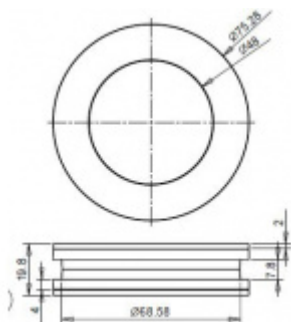

Vhodná pro tloušťku skla 8-12 mm

Otvor ve skle - průměr 70 mm.

Instalace se provádí bez lepidla. Součástí dodávky jsou spojovací šroubky.

Dostupná v hliníku a nerezí.

Eloxovaný hliník

[Mušle pro posuvné skleněné dveře FSB 13 4256 closed Eloxovaný hliník, 10 mm](#)