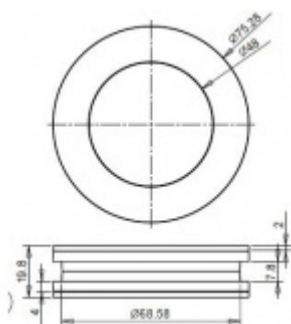

Vhodná pro tloušťku skla 8-12 mm

Otvor ve skle - průměr 70 mm .

Instalace se provádí bez lepidla . Součástí dodávky jsou spojovací šroubky .

Dostupná v hliníku a nerezí .

Eloxovaný hliník

[Mušle pro posuvné skleněné dveře FSB 13 4256 closed Eloxovaný hliník, 10 mm](#)