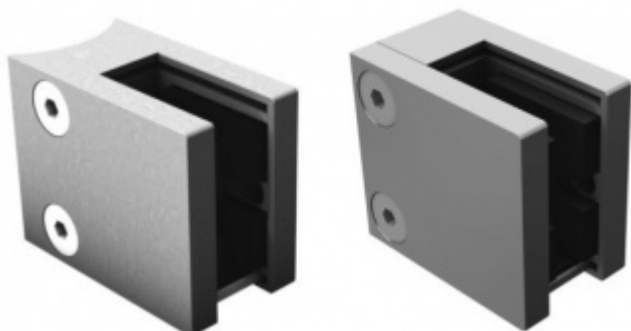

Produktový list

platný k 1. 9. 2024

luxusnikovani.cz
DELIVERED BY EFB

Držák skla AbP typ 6, 45x50 mm, zinek bez povrchu 10 mm, Plochý sloupek

ID produktu: 959

PLU: 50.13.4030

Úchyt pro sklo na plochý nebo kulatý sloupek

Zinková slitina bez povrchové úpravy

Vhodné pro tloušťku skla 8-12,76 mm

Balení obsahuje držák + těsnění pro sklo

Součástí balení není spojovací materiál pro podklad

Bez vrtání do skla

Vaše cena bez DPH

198 Kč

Vaše cena s DPH

239,58 Kč

Zobrazit produkt

PŘÍSLUŠENSTVÍ

Nerezový sloupek 995 mm, rohový s přípravou pro montáž úchytů na sklo 4xM8 závit

Süd-Metall

OD 1 200 Kč

5 pracovních dní

Nerezový sloupek 995mm, středový s přípravou pro montáž úchytů na sklo 4xM8 závit

Süd-Metall

OD 1 200 Kč

5 pracovních dní

Nerezový sloupek 995mm, koncový s přípravou pro montáž úchytů na sklo 2xM8 závit

Süd-Metall