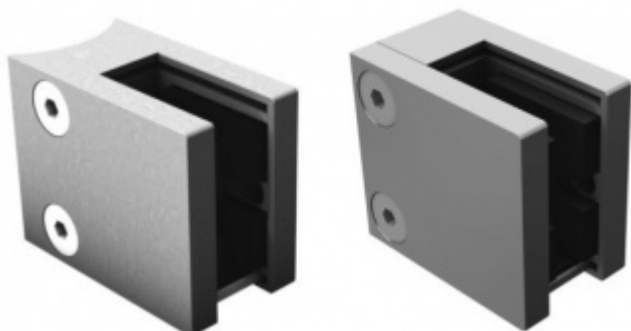

## Držák skla AbP typ 6, 45x50 mm, zinek bez povrchu 10 mm, Kulatý průměr 42,4 mm

ID produktu: 958

PLU: 50.13.4420

Úchyt pro sklo na plochý nebo kulatý sloupek

Zinková slitina bez povrchové úpravy

Vhodné pro tloušťku skla 8-12,76 mm

# PŘÍSLUŠENSTVÍ

**Nerezový sloupek 995 mm, rohový s přípravou pro montáž úchytů na sklo 4xM8 závit**

Süd-Metall

---

**OD 51,06 €**

5 pracovních dní

**Nerezový sloupek 995mm, středový s přípravou pro montáž úchytů na sklo 4xM8 závit**

Süd-Metall

---

**OD 51,06 €**

5 pracovních dní

**Nerezový sloupek 995mm, koncový s přípravou pro montáž úchytů na sklo 2xM8 závit**

Süd-Metall

---

**OD 51,06 €**