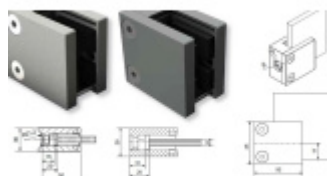

## Držák skla AbP typ 6, 45x50 mm, zinek bez povrchu 10 mm, Kulatý průměr 42,4 mm

ID produktu: 958

PLU: 50.13.4420

Úchyt pro sklo na plochý nebo kulatý sloupek

Zinková slitina bez povrchové úpravy

Vhodné pro tloušťku skla 8-12,76 mm

Balení obsahuje držák + těsnění pro sklo

Součástí balení není spojovací materiál pro podklad

Bez vrtání do skla

**Vaše cena bez DPH**

**8,43 €**

Vaše cena s DPH

10,19 €

Zobrazit produkt

# PŘÍSLUŠENSTVÍ

**Nerezový sloupek 995 mm, rohový s přípravou pro montáž úchytů na sklo 4xM8 závit**

Süd-Metall

---

**OD 51,06 €**

5 pracovních dní

**Nerezový sloupek 995mm, středový s přípravou pro montáž úchytů na sklo 4xM8 závit**

Süd-Metall

---

**OD 51,06 €**

5 pracovních dní

**Nerezový sloupek 995mm, koncový s přípravou pro montáž úchytů na sklo 2xM8 závit**

Süd-Metall

---

**OD 51,06 €**