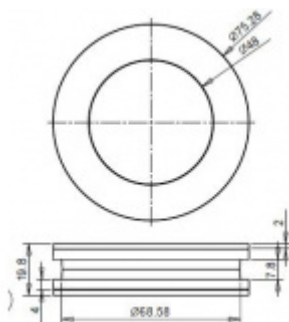

Mušle pro posuvné skleněné dveře FSB 13 4256 open Eloxovaný hliník, 12 mm

FSB

ID produktu: 9589

Mušle pro skleněné posuvné dveře, otevřená bez překrytí.

Vhodná pro tloušťku skla 8-12 mm.

Otvor ve skle - průměr 70 mm.

Instalace se provádí bez lepidla. Součástí dodávky jsou spojovací šroubky.

Dostupná v hliníku a nerezí.

Vaše cena bez DPH

68,6 €

Vaše cena s DPH

83 €

Zobrazit produkt

PODOBNÉ PRODUKTY