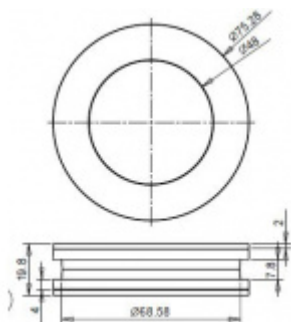

Mušle pro posuvné skleněné dveře FSB 13 4256 open Eloxovaný hliník, 8 mm

ID produktu: 9587

Mušle pro skleněné posuvné dveře, otevřená bez překrytí.

Vhodná pro tloušťku skla 8-12 mm.

Otvor ve skle - průměr 70 mm.

Instalace se provádí bez lepidla. Součástí dodávky jsou spojovací šroubky.

Dostupná v hliníku a nerezí.

Vaše cena bez DPH

68,6 €

Vaše cena s DPH

83 €

Zobrazit produkt

PODOBNÉ PRODUKTY