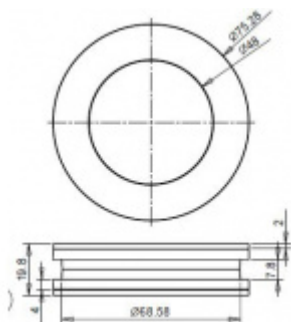

## Mušle pro posuvné skleněné dveře FSB 13 4256 open Eloxovaný hliník, 8 mm

**FSB**

ID produktu: 9587

Mušle pro skleněné posuvné dveře , otevřená bez překrytí .

Vhodná pro tloušťku skla 8-12 mm .

Otvor ve skle - průměr 70 mm .

Instalace se provádí bez lepidla . Součástí dodávky jsou spojovací šroubky .

Dostupná v hliníku a nerezí .

**Vaše cena bez DPH**

**1 612 Kč**

Vaše cena s DPH

1 950,52 Kč

Zobrazit produkt