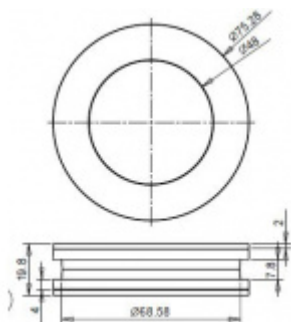

## Mušle pro posuvné skleněné dveře FSB 13 4256 open Nerez kartáčovaná, 12 mm

**FSB**

ID produktu: 9586

Mušle pro skleněné posuvné dveře , otevřená bez překrytí .

Vhodná pro tloušťku skla 8-12 mm .

Otvor ve skle - průměr 70 mm .

Instalace se provádí bez lepidla . Součástí dodávky jsou spojovací šroubky .

Dostupná v hliníku a nerezí .

**Vaše cena bez DPH**

**68 €**

Vaše cena s DPH

82,28 €

Zobrazit produkt