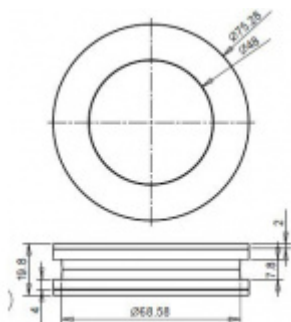

## Mušle pro posuvné skleněné dveře FSB 13 4256 open Nerez kartáčovaná, 12 mm

**FSB**

ID produktu: 9586

Mušle pro skleněné posuvné dveře , otevřená bez překrytí .

Vhodná pro tloušťku skla 8-12 mm .

Otvor ve skle - průměr 70 mm .

Instalace se provádí bez lepidla . Součástí dodávky jsou spojovací šroubky .

Dostupná v hliníku a nerezí .

**Vaše cena bez DPH**

**1 598 Kč**

Vaše cena s DPH

1 933,58 Kč

Zobrazit produkt