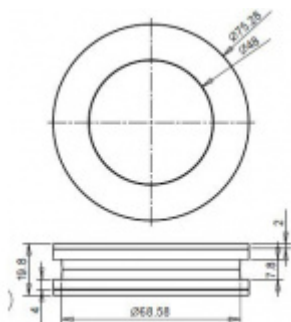

Mušle pro posuvné skleněné dveře FSB 13 4256 open Nerez kartáčovaná, 8 mm

FSB

ID produktu: 9584

Mušle pro skleněné posuvné dveře , otevřená bez překrytí .

Vhodná pro tloušťku skla 8-12 mm .

Otvor ve skle - průměr 70 mm .

Instalace se provádí bez lepidla . Součástí dodávky jsou spojovací šroubky .

Dostupná v hliníku a nerezí .

Vaše cena bez DPH

68 €

Vaše cena s DPH

82,28 €

Zobrazit produkt

PODOBNÉ PRODUKTY