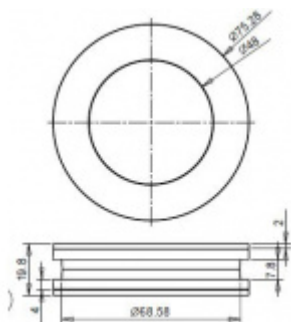

Mušle pro posuvné skleněné dveře FSB 13 4256 open Nerez kartáčovaná, 8 mm

FSB

ID produktu: 9584

Mušle pro skleněné posuvné dveře , otevřená bez překrytí .

Vhodná pro tloušťku skla 8-12 mm .

Otvor ve skle - průměr 70 mm .

Instalace se provádí bez lepidla . Součástí dodávky jsou spojovací šroubky .

Dostupná v hliníku a nerezí .

Vaše cena bez DPH

1 598 Kč

Vaše cena s DPH

1 933,58 Kč

Zobrazit produkt

PODOBNÉ PRODUKTY