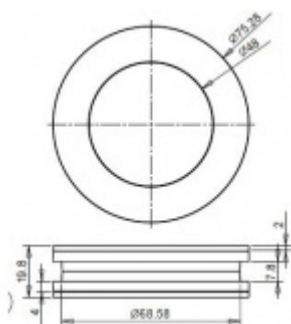

Otvor ve skle - průměr 70 mm .

Instalace se provádí bez lepidla . Součástí dodávky jsou spojovací šroubky .

Dostupná v hliníku a nerezí .

Eloxovaný hliník

[Mušle pro posuvné skleněné dveře FSB 13 4256 open Eloxovaný hliník, 8 mm](#)