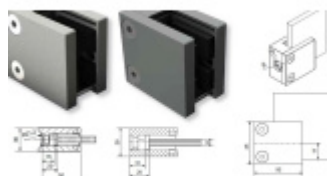

Produktový list

platný k 1. 9. 2024

luxusnikovani.cz
DELIVERED BY EFB

Držák skla AbP typ 6, 45x50 mm, zinek bez povrchu 10 mm, Kulatý průměr 42,4 mm

ID produktu: 958

PLU: 50.13.4420

Úchyt pro sklo na plochý nebo kulatý sloupek

Zinková slitina bez povrchové úpravy

Vhodné pro tloušťku skla 8-12,76 mm

Balení obsahuje držák + těsnění pro sklo

Součástí balení není spojovací materiál pro podklad

Bez vrtání do skla

Vaše cena bez DPH

198 Kč

Vaše cena s DPH

239,58 Kč

Zobrazit produkt

PŘÍSLUŠENSTVÍ

Nerezový sloupek 995 mm, rohový s přípravou pro montáž úchytů na sklo 4xM8 závit

Süd-Metall

OD 1 200 Kč

5 pracovních dní

Nerezový sloupek 995mm, středový s přípravou pro montáž úchytů na sklo 4xM8 závit

Süd-Metall

OD 1 200 Kč

5 pracovních dní

Nerezový sloupek 995mm, koncový s přípravou pro montáž úchytů na sklo 2xM8 závit

Süd-Metall