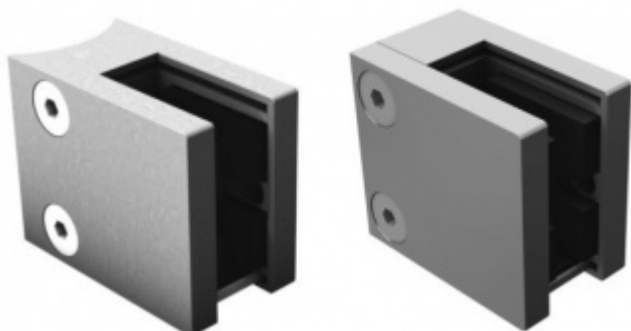

Produktový list

platný k 1. 9. 2024

luxusnikovani.cz
DELIVERED BY EFB

Držák skla AbP typ 6, 45x50 mm, zinek bez povrchu 10 mm, Kulatý průměr 42,4 mm

ID produktu: 958

PLU: 50.13.4420

Úchyt pro sklo na plochý nebo kulatý sloupek

Zinková slitina bez povrchové úpravy

Vhodné pro tloušťku skla 8-12,76 mm

Balení obsahuje držák + těsnění pro sklo

Součástí balení není spojovací materiál pro podklad

Bez vrtání do skla

Vaše cena bez DPH

198 Kč

Vaše cena s DPH

239,58 Kč

Zobrazit produkt

PŘÍSLUŠENSTVÍ

Nerezový sloupek 995 mm, rohový s přípravou pro montáž úchytů na sklo 4xM8 závit

Süd-Metall

OD 1 200 Kč

5 pracovních dní

Nerezový sloupek 995mm, středový s přípravou pro montáž úchytů na sklo 4xM8 závit

Süd-Metall

OD 1 200 Kč

5 pracovních dní

Nerezový sloupek 995mm, koncový s přípravou pro montáž úchytů na sklo 2xM8 závit

Süd-Metall