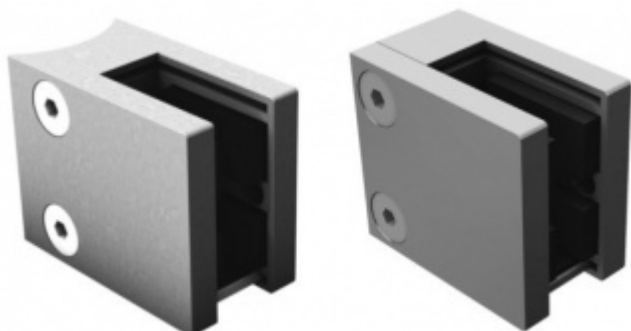

Produktový list

platný k 1. 9. 2024

luxusnikovani.cz
DELIVERED BY EFB

Držák skla AbP typ 6, 45x50 mm, zinek bez povrchu 8 mm, Plochý sloupek

ID produktu: 957

PLU: 50.13.4010

Úchyt pro sklo na plochý nebo kulatý sloupek

Zinková slitina bez povrchové úpravy

Vhodné pro tloušťku skla 8-12,76 mm

Balení obsahuje držák + těsnění pro sklo

Součástí balení není spojovací materiál pro podklad

Bez vrtání do skla

Vaše cena bez DPH

198 Kč

Vaše cena s DPH

239,58 Kč

Zobrazit produkt

PŘÍSLUŠENSTVÍ

Nerezový sloupek 995 mm, rohový s přípravou pro montáž úchytů na sklo 4xM8 závit

Süd-Metall

OD 1 200 Kč

5 pracovních dní

Nerezový sloupek 995mm, středový s přípravou pro montáž úchytů na sklo 4xM8 závit

Süd-Metall

OD 1 200 Kč

5 pracovních dní

Nerezový sloupek 995mm, koncový s přípravou pro montáž úchytů na sklo 2xM8 závit

Süd-Metall