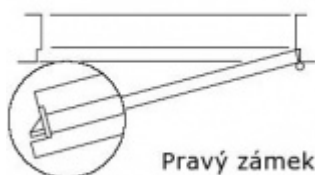

Pravý zámek

Vaše cena bez DPH

3 063 Kč

Vaše cena s DPH

3 706,23 Kč

Dostupnost

3 ks

Zobrazit produkt