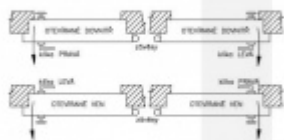

Produktový list

platný k 22. 7. 2024

luxusnikovani.cz
DELIVERED BY EFB

Panikové kování -sada pro dveře, klika/koule + zámek Klika pravá / zámek levý

ID produktu: 9559

Kompletní sada kování pro panikové dveře osazené klikou koulí a panikovým zámkem

Sada obsahuje certifikovaný zámek + dveřní kliky, pevnou kouli a čtyřhran.

Všechny komponenty splňují požadavky normy EN 179.

Paniková funkce APE: Z venkovní strany lze odemknout pouze klíčem, z únikové strany lze odemknout klíčem i pouhým stiskem dveřní kliky.

Dodávka se skládá z těchto elementů:

Panikový zámek SSF Serie 20 APE (dornmass zámku 55 mm) + Objektové kování EFB Project A09 + čtyřhran s redukcí

Kování je určeno pro tloušťku dveří 38-43 mm. Kování lze objednat i pro jinou tloušťku dveří. Příplatek cca 110,- Kč bez DPH + termín dodání cca 7 pracovních dní.

Při objednání je potřeba určit stranové provedení dveří a kování.

Levý zámek

Vaše cena bez DPH

3 063 Kč

Vaše cena s DPH

3 706,23 Kč

Dostupnost

3 ks

Zobrazit produkt