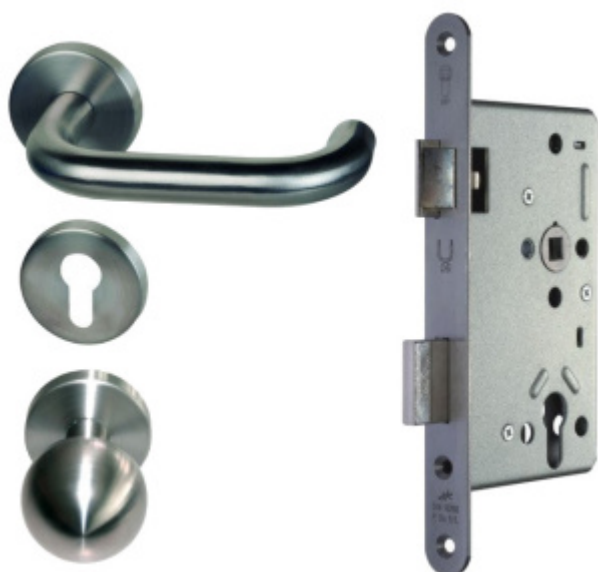

Produktový list

platný k 24. 8. 2024

luxusnikovani.cz
DELIVERED BY EFB

Panikové kování -sada pro dveře, klika/koule + zámek Klika pravá / zámek pravý

ID produktu: 9558

Kompletní sada kování pro panikové dveře osazené klikou koulí a panikovým zámkem

Sada obsahuje certifikovaný zámek + dveřní kliky, pevnou kouli a čtyřhran.

Všechny komponenty splňují požadavky normy EN 179.

Paniková funkce APE: Z venkovní strany lze odemknout pouze klíčem, z únikové strany lze odemknout klíčem i pouhým stiskem dveřní kliky.

Dodávka se skládá z těchto elementů:

Panikový zámek SSF Serie 20 APE (dornmass zámku 55 mm) + Objektové kování EFB Project A09 + čtyřhran s redukcí

Kování je určeno pro tloušťku dveří 38-43 mm. Kování lze objednat i pro jinou tloušťku dveří. Příplatek cca 110,- Kč bez DPH + termín dodání cca 7 pracovních dní.