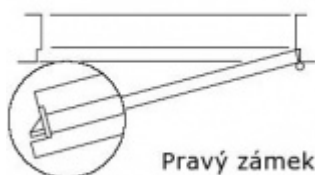

Pravý zámek

Vaše cena bez DPH

3 063 Kč

Vaše cena s DPH

3 706,23 Kč

Dostupnost

4 ks

Zobrazit produkt