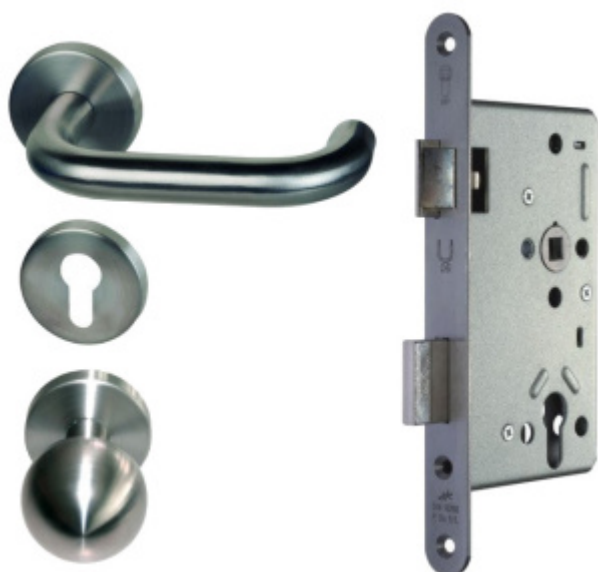

Produktový list

platný k 22. 7. 2024

luxusnikovani.cz
DELIVERED BY EFB

Panikové kování -sada pro dveře, klika/koule + zámek Klika levá / zámek pravý

ID produktu: 9557

Kompletní sada kování pro panikové dveře osazené klikou koulí a panikovým zámkem

Sada obsahuje certifikovaný zámek + dveřní kliky, pevnou kouli a čtyřhran.

Všechny komponenty splňují požadavky normy EN 179.

Paniková funkce APE: Z venkovní strany lze odemknout pouze klíčem, z únikové strany lze odemknout klíčem i pouhým stiskem dveřní kliky.

Dodávka se skládá z těchto elementů:

Panikový zámek SSF Serie 20 APE (dornmass zámku 55 mm) + Objektové kování EFB Project A09 + čtyřhran s redukcí

Kování je určeno pro tloušťku dveří 38-43 mm. Kování lze objednat i pro jinou tloušťku dveří. Příplatek cca 110,- Kč bez DPH + termín dodání cca 7 pracovních dní.