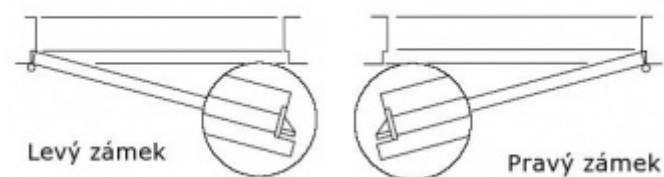

Klika levá / zámek levý

[Panikové kování -sada pro dveře, klika/koule + zámek Klika levá / zámek levý](#)

DETAIL

4 ks **3 063 Kč bez DPH**
3 706,23 Kč s DPH

Klika levá / zámek pravý

[Panikové kování -sada pro dveře, klika/koule + zámek Klika levá / zámek pravý](#)

DETAIL

4 ks **3 063 Kč bez DPH**
3 706,23 Kč s DPH

Klika pravá / zámek levý