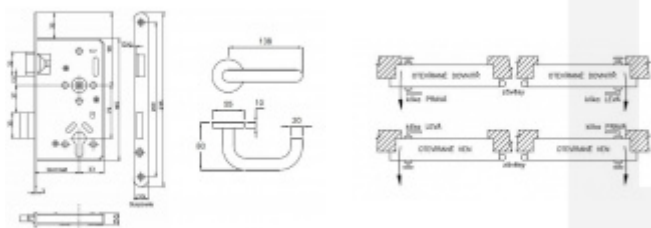

Klika levá / zámek levý

[Panikové kování -sada pro dveře, klika/koule + zámek Klika levá / zámek levý](#)

DETAIL

4 ks **3 063 Kč bez DPH**
3 706,23 Kč s DPH

Klika levá / zámek pravý

[Panikové kování -sada pro dveře, klika/koule + zámek Klika levá / zámek pravý](#)

DETAIL

4 ks **3 063 Kč bez DPH**
3 706,23 Kč s DPH

Klika pravá / zámek levý