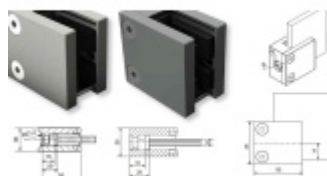

Produktový list

platný k 3. 7. 2024

luxusnikovani.cz
DELIVERED BY EFB

Držák skla AbP typ 6, 45x50 mm, zinek bez povrchu

Úchyt pro sklo na plochý nebo kulatý sloupek

Zinková slitina bez povrchové úpravy

Vhodné pro tloušťku skla 8-12,76 mm

Balení obsahuje držák + těsnění pro sklo

Součástí balení není spojovací materiál pro podklad

Bez vrtání do skla

8 mm

[Držák skla AbP typ 6, 45x50 mm, zinek bez povrchu 8 mm, Plochý sloupek](#)

DETAIL

5 pracovních dní **198 Kč bez DPH**
239,58 Kč s DPH