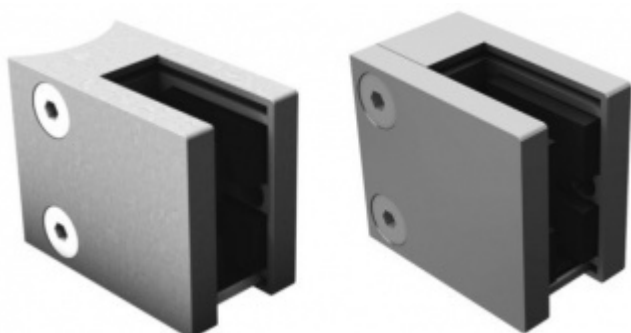

Produktový list

platný k 3. 7. 2024

luxusnikovani.cz
DELIVERED BY EFB

Držák skla AbP typ 6, 45x50 mm, zinek bez povrchu

Úchyt pro sklo na plochý nebo kulatý sloupek

Zinková slitina bez povrchové úpravy

Vhodné pro tloušťku skla 8-12,76 mm

Balení obsahuje držák + těsnění pro sklo

Součástí balení není spojovací materiál pro podklad

Bez vrtání do skla

8 mm

[Držák skla AbP typ 6, 45x50 mm, zinek bez povrchu 8 mm, Plochý sloupek](#)

DETAIL

5 pracovních dní **198 Kč bez DPH**
239,58 Kč s DPH

[Držák skla AbP typ 6, 45x50 mm, zinek bez povrchu 8 mm, Kulatý průměr 42,4 mm](#)

DETAIL

5 pracovních dní **198 Kč bez DPH**
239,58 Kč s DPH

8,76 mm

[Držák skla AbP typ 6, 45x50 mm, zinek bez povrchu 8,76 mm, Kulatý průměr 42,4 mm](#)