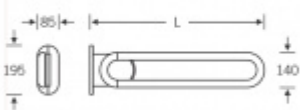

Kompaktibilní s TECEprofile 9.042.011

Nosnost 100 Kg

Nerez kartáčovaná

Upevňovací materiál je součástí dodávky .

Vyobrazené madlo je levé .

Illustration: left

Nerez kartáčovaná

[Sklopné Madlo k umyvadlu FSB 82 8224](#)
[Nerez kartáčovaná, Levé provedení, 600 mm](#)