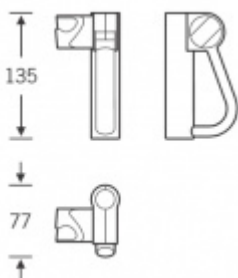

Produktový list

platný k 22. 7. 2024

luxusnikovani.cz
DELIVERED BY EFB

Držák sprchy polohovací montáž FSB 82 8260 00050

FSB

Držák sprchové hlavice s polohovačem výšky

Polohování hlavice je velice jednoduché a intuitivní. Odjištění a zajištění probíhá pomocí velké páky na držáku. Fixace hlavice je zajištěna oboustrannou gumou, která přiléhá na trubku. Nehrozí tak nikdy samovolné posouvání hlavice dolů.

Délka 900 mm

Montáž na zeď

Nerez kartáčovaná

[Držák sprchy polohovací montáž FSB 82 8260 00050](#)

[Nerez kartáčovaná](#)

Nerez leštěná

DETAIL

Termín bude prověřen u dodavatele

273,66 € bez DPH
331,13 € s DPH

Držák sprchy polohovací montáž FSB 82 8260
00050
Nerez leštěná

DETAIL

Termín bude prověřen u dodavatele

328,43 € bez DPH
397,39 € s DPH