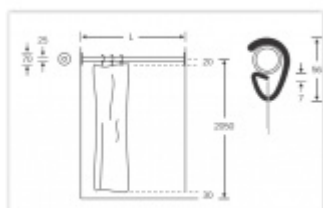

Nerez kartáčovaná

Rozměry:

L = 900 mm (8 kroužků)

L = 1200 mm (16 kroužků)

L = 1500 mm (16 kroužků)

L = 1800 mm (16 kroužků)

Uvedená cena je pouze za konzoli. Textilii je potřeba dokoupit samostatně.

Nerez kartáčovaná

[Držák sprchového závěsu FSB 82 8234](#)
Nerez kartáčovaná, 900 mm

DETAIL

Termín bude prověřen u dodavatele **3 162 Kč bez DPH**
3 826,02 Kč s DPH

[Držák sprchového závěsu FSB 82 8234](#)
Nerez kartáčovaná, 1200 mm