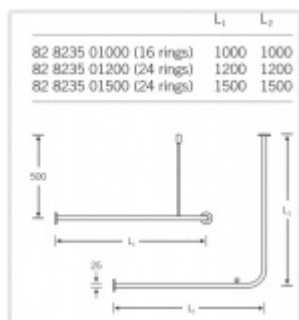

## Držák sprchového závěsu FSB 82 8238

**FSB**

Držák sprchového závěsu rohový se stropovým držákem a kroužky na textilií. Uchycení ke stropu může být upraveno dle potřeby na místě.

Nerez kartáčovaná

Rozměry:

L1/L2 = 1000 mm ( 16 kroužků )

L1/L2 = 1200 mm ( 24 kroužků )

L1/L2 = 1500 mm ( 24 kroužků )

Uvedená cena je pouze za konzoli. Textilii je potřeba dokoupit samostatně.

## Nerez kartáčovaná

[Držák sprchového závěsu FSB 82 8238](#)  
Nerez kartáčovaná, 1000 mm/1000 mm

DETAIL

Termín bude prověřen u dodavatele **9 991 Kč bez DPH**  
12 089,11 Kč s DPH

[Držák sprchového závěsu FSB 82 8238](#)  
Nerez kartáčovaná, 1200 mm/1200 mm