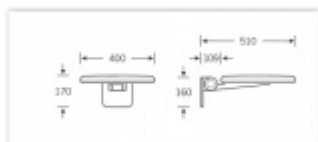

Produktový list

platný k 2. 10. 2024

luxusnikovani.cz
DELIVERED BY EFB

Sedátko sklopné, otočné k zavěšení na zeď FSB 82 8244

FSB

Sklopné a otočné sedátko k zavěšení na zeď vhodné do sprchy. Otočná základna usnadňuje pohyb ve sprše.

PUR pěna poskytuje komfort při sezení a zabraňuje sklouznutí.

Nosnost 150 kg

Masivní nerez + šedá PUR pěna

Nerez kartáčovaná

[Sedátko sklopné, otočné k zavěšení na zeď FSB 82 8244](#)

[Nerez kartáčovaná](#)