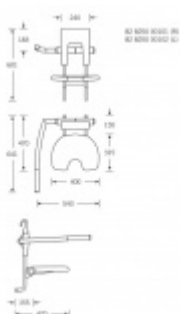

Produktový list

platný k 23. 7. 2024

luxusnikovani.cz
DELIVERED BY EFB

Sedátko k zvěšení na zeď s oporou FSB 82 8250 00102 Opora na levo

FSB

ID produktu: 9503

Sklopné sedátko k zavěšení na stěnové madlo s délkou min 450 mm (82 8201). Sedátko je sklopné. Všechny části, jako opěrka a sedák, jsou vyrobeny z měkké PUR pěny pro vyšší komfort při používání. Dostupné jsou verze s jednou nebo dvěma oporami pro ruce.

Nosnost 150 kg

Nosnost opory 50 kg

Masivní nerez + PUR pěna

Cena je uvedena bez madla na stěnu. Tento element je potřeba objednat samostatně.

Vaše cena bez DPH

1 494,34 €

Vaše cena s DPH

1 808,15 €