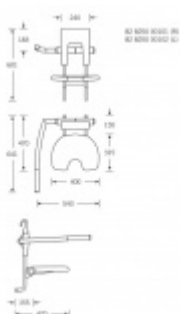

Produktový list

platný k 23. 7. 2024

luxusnikovani.cz
DELIVERED BY EFB

Sedátko k zvěšení na zeď s oporou FSB 82 8250 00102 Opora na levo

FSB

ID produktu: 9503

Sklopné sedátko k zavěšení na stěnové madlo s délkou min 450 mm (82 8201). Sedátko je sklopné. Všechny části, jako opěrka a sedák, jsou vyrobeny z měkké PUR pěny pro vyšší komfort při používání. Dostupné jsou verze s jednou nebo dvěma oporami pro ruce.

Nosnost 150 kg

Nosnost opory 50 kg

Masivní nerez + PUR pěna

Cena je uvedena bez madla na stěnu. Tento element je potřeba objednat samostatně.

Vaše cena bez DPH

35 117 Kč

Vaše cena s DPH

42 491,57 Kč