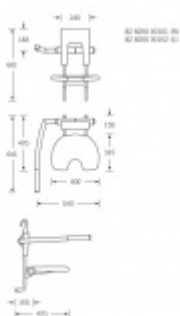

Produktový list

platný k 25. 8. 2024

luxusnikovani.cz
DELIVERED BY EFB

Sedátko k zvěšení na zeď s oporou FSB 82 8250 00100 Oboustranná opora

FSB

ID produktu: 9502

Sklopné sedátko k zavěšení na stěnové madlo s délkou min 450 mm (82 8201). Sedátko je sklopné. Všechny části, jako opěrka a sedák, jsou vyrobeny z měkké PUR pěny pro vyšší komfort při používání. Dostupné jsou verze s jednou nebo dvěma oporami pro ruce.

Nosnost 150 kg

Nosnost opory 50 kg

Masivní nerez + PUR pěna

Cena je uvedena bez madla na stěnu. Tento element je potřeba objednat samostatně.

Vaše cena bez DPH

1 727,62 €

Vaše cena s DPH

2 090,42 €