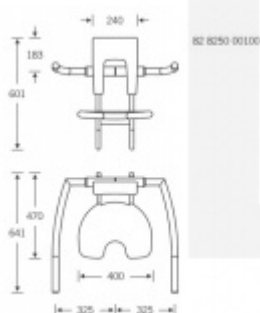

Vaše cena bez DPH

1 727,62 €

Vaše cena s DPH

2 090,42 €

Zobrazit produkt