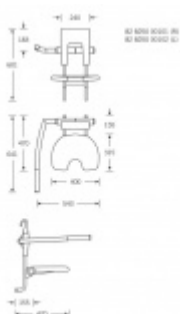

## Sedátko k zvěšení na zeď s oporou FSB 82 8250 00100 Oboustranná opora

**FSB**

ID produktu: 9502

Sklopné sedátko k zavěšení na stěnové madlo s délkou min 450 mm ( 82 8201 ). Sedátko je sklopné. Všechny části, jako opěrka a sedák, jsou vyrobeny z měkké PUR pěny pro vyšší komfort při používání. Dostupné jsou verze s jednou nebo dvěma oporami pro ruce.

Nosnost 150 kg

Nosnost opory 50 kg

Masivní nerez + PUR pěna

Cena je uvedena bez madla na stěnu. Tento element je potřeba objednat samostatně.

**Vaše cena bez DPH**

**40 599 Kč**

Vaše cena s DPH

49 124,79 Kč