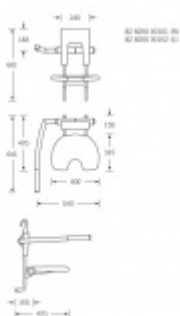

Produktový list

platný k 25. 8. 2024

luxusnikovani.cz
DELIVERED BY EFB

Sedátko k zvěšení na zeď s oporou FSB 82 8250 00101 Opora na pravo

FSB

ID produktu: 9501

Sklopné sedátko k zavěšení na stěnové madlo s délkou min 450 mm (82 8201). Sedátko je sklopné. Všechny části, jako opěrka a sedák, jsou vyrobeny z měkké PUR pěny pro vyšší komfort při používání. Dostupné jsou verze s jednou nebo dvěma oporami pro ruce.

Nosnost 150 kg

Nosnost opory 50 kg

Masivní nerez + PUR pěna

Cena je uvedena bez madla na stěnu. Tento element je potřeba objednat samostatně.

Vaše cena bez DPH

35 117 Kč

Vaše cena s DPH

42 491,57 Kč