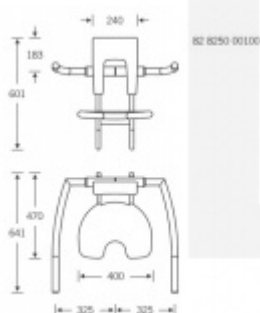

Vaše cena bez DPH

35 117 Kč

Vaše cena s DPH

42 491,57 Kč

[Zobrazit produkt](#)