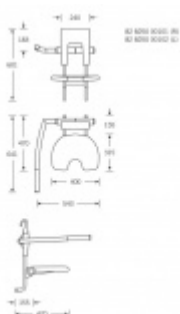

Produktový list

platný k 23. 7. 2024

luxusnikovani.cz
DELIVERED BY EFB

Sedátko k zavěšení na zeď s oporou FSB 82 8250 00100

FSB

Sklopné sedátko k zavěšení na stěnové madlo s délkou min 450 mm (82 8201). Sedátko je sklopné. Všechny části, jako opěrka a sedák, jsou vyrobeny z měkké PUR pěny pro vyšší komfort při používání. Dostupné jsou verze s jednou nebo dvěma oporami pro ruce.

Nosnost 150 kg

Nosnost opory 50 kg

Masivní nerez + PUR pěna

Cena je uvedena bez madla na stěnu. Tento element je potřeba objednat samostatně.

Oboustranná opora

[Sedátko k zvěšení na zeď s oporou FSB 82 8250 00100](#)
[Oboustranná opora](#)