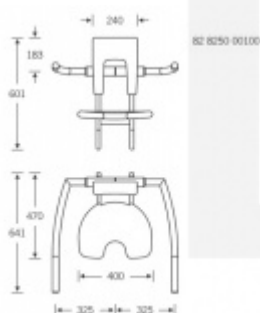

Produktový list

platný k 23. 7. 2024

luxusnikovani.cz
DELIVERED BY EFB

Sedátko k zavěšení na zeď s oporou FSB 82 8250 00100

FSB

Sklopné sedátko k zavěšení na stěnové madlo s délkou min 450 mm (82 8201). Sedátko je sklopné. Všechny části, jako opěrka a sedák, jsou vyrobeny z měkké PUR pěny pro vyšší komfort při používání. Dostupné jsou verze s jednou nebo dvěma oporami pro ruce.

Nosnost 150 kg

Nosnost opory 50 kg

Masivní nerez + PUR pěna

Cena je uvedena bez madla na stěnu. Tento element je potřeba objednat samostatně.

Oboustranná opora

[Sedátko k zvěšení na zeď s oporou FSB 82 8250 00100](#)
[Oboustranná opora](#)