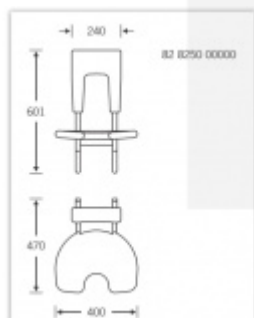

Produktový list

platný k 25. 8. 2024

luxusnikovani.cz
DELIVERED BY EFB

Sedátko k zvěšení na zeď FSB 82 8250 00000 S oporou na zemi

FSB

ID produktu: 9499

Sklopné sedátko k zavěšení na stěnové madlo s délkou min 450 mm (82 8201). Sedátko je sklopné. Všechny části, jako opěrka a sedák, jsou vyrobeny z měkké PUR pěny pro vyšší komfort při používání. Dostupné jsou verze se zapřením o zeď a verze s nožkami pro podporu ze země.

Nosnost 150 kg

Masivní nerez + PUR pěna

Cena je uvedena bez madla na stěnu. Tento element je potřeba objednat samostatně.

Vaše cena bez DPH

1 055,32 €

Vaše cena s DPH

1 276,94 €

Zobrazit produkt