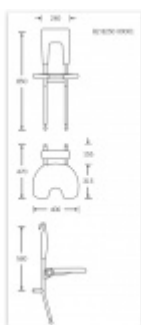

Produktový list

platný k 25. 8. 2024

luxusnikovani.cz
DELIVERED BY EFB

Sedátko k zvěšení na zeď FSB 82 8250 00000 S oporou na zemi

FSB

ID produktu: 9499

Sklopné sedátko k zavěšení na stěnové madlo s délkou min 450 mm (82 8201). Sedátko je sklopné. Všechny části, jako opěrka a sedák, jsou vyrobeny z měkké PUR pěny pro vyšší komfort při používání. Dostupné jsou verze se zapřením o zeď a verze s nožkami pro podporu ze země.

Nosnost 150 kg

Masivní nerez + PUR pěna

Cena je uvedena bez madla na stěnu. Tento element je potřeba objednat samostatně.

Vaše cena bez DPH

1 055,32 €

Vaše cena s DPH

1 276,94 €

Zobrazit produkt