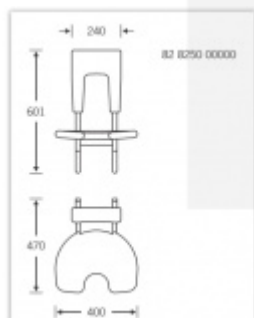

Sedátko k zvěšení na zeď FSB 82 8250 00000 S oporou na zemi

FSB

ID produktu: 9499

Sklopné sedátko k zavěšení na stěnové madlo s délkou min 450 mm (82 8201). Sedátko je sklopné. Všechny části, jako opěrka a sedák, jsou vyrobeny z měkké PUR pěny pro vyšší komfort při používání. Dostupné jsou verze se zapřením o zeď a verze s nožkami pro podporu ze země.

Nosnost 150 kg

Masivní nerez + PUR pěna

Cena je uvedena bez madla na stěnu. Tento element je potřeba objednat samostatně.

Vaše cena bez DPH

24 800 Kč

Vaše cena s DPH

30 008 Kč

Zobrazit produkt