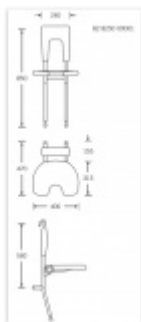

Sedátko k zvěšení na zeď FSB 82 8250 00000 S oporou na zemi

FSB

ID produktu: 9499

Sklopné sedátko k zavěšení na stěnové madlo s délkou min 450 mm (82 8201). Sedátko je sklopné. Všechny části, jako opěrka a sedák, jsou vyrobeny z měkké PUR pěny pro vyšší komfort při používání. Dostupné jsou verze se zapřením o zeď a verze s nožkami pro podporu ze země.

Nosnost 150 kg

Masivní nerez + PUR pěna

Cena je uvedena bez madla na stěnu. Tento element je potřeba objednat samostatně.

Vaše cena bez DPH

24 800 Kč

Vaše cena s DPH

30 008 Kč

Zobrazit produkt