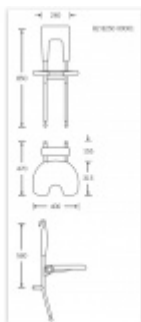

Produktový list

platný k 22. 7. 2024

luxusnikovani.cz
DELIVERED BY EFB

Sedátko k zvěšení na zeď FSB 82 8250 00001 S oporou na zdi

FSB

ID produktu: 9498

Sklopné sedátko k zavěšení na stěnové madlo s délkou min 450 mm (82 8201). Sedátko je sklopné. Všechny části, jako opěrka a sedák, jsou vyrobeny z měkké PUR pěny pro vyšší komfort při používání. Dostupné jsou verze se zapřením o zeď a verze s nožkami pro podporu ze země.

Nosnost 150 kg

Masivní nerez + PUR pěna

Cena je uvedena bez madla na stěnu. Tento element je potřeba objednat samostatně.

Vaše cena bez DPH

1 127,23 €

Vaše cena s DPH

1 363,95 €

Zobrazit produkt