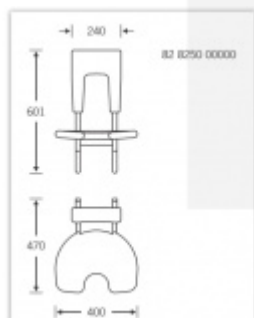

Produktový list

platný k 22. 7. 2024

luxusnikovani.cz
DELIVERED BY EFB

Sedátko k zvěšení na zeď FSB 82 8250 00001 S oporou na zdi

FSB

ID produktu: 9498

Sklopné sedátko k zavěšení na stěnové madlo s délkou min 450 mm (82 8201). Sedátko je sklopné. Všechny části, jako opěrka a sedák, jsou vyrobeny z měkké PUR pěny pro vyšší komfort při používání. Dostupné jsou verze se zapřením o zeď a verze s nožkami pro podporu ze země.

Nosnost 150 kg

Masivní nerez + PUR pěna

Cena je uvedena bez madla na stěnu. Tento element je potřeba objednat samostatně.

Vaše cena bez DPH

26 490 Kč

Vaše cena s DPH

32 052,9 Kč

Zobrazit produkt