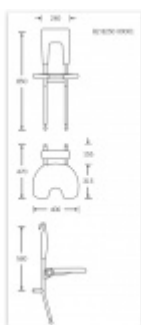

Produktový list

platný k 22. 7. 2024

luxusnikovani.cz
DELIVERED BY EFB

Sedátko k zvěšení na zeď FSB 82 8250 00001 S oporou na zdi

FSB

ID produktu: 9498

Sklopné sedátko k zavěšení na stěnové madlo s délkou min 450 mm (82 8201). Sedátko je sklopné. Všechny části, jako opěrka a sedák, jsou vyrobeny z měkké PUR pěny pro vyšší komfort při používání. Dostupné jsou verze se zapřením o zeď a verze s nožkami pro podporu ze země.

Nosnost 150 kg

Masivní nerez + PUR pěna

Cena je uvedena bez madla na stěnu. Tento element je potřeba objednat samostatně.

Vaše cena bez DPH

26 490 Kč

Vaše cena s DPH

32 052,9 Kč

Zobrazit produkt