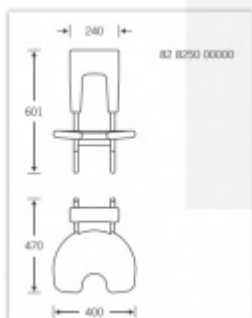

Produktový list

platný k 22. 7. 2024

luxusnikovani.cz
DELIVERED BY EFB

Sedátko k zavěšení na zeď FSB 82 8250

FSB

Sklopné sedátko k zavěšení na stěnové madlo s délkou min 450 mm (82 8201). Sedátko je sklopné. Všechny části, jako opěrka a sedák, jsou vyrobeny z měkké PUR pěny pro vyšší komfort při používání. Dostupné jsou verze se zapřením o zeď a verze s nožkami pro podporu ze země.

Nosnost 150 kg

Masivní nerez + PUR pěna

Cena je uvedena bez madla na stěnu. Tento element je potřeba objednat samostatně.

S oporou na zdi

[Sedátko k zvěšení na zeď FSB 82 8250 00001](#)
[S oporou na zdi](#)