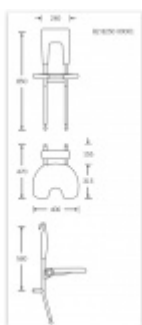

Produktový list

platný k 22. 7. 2024

luxusnikovani.cz
DELIVERED BY EFB

Sedátko k zavěšení na zeď FSB 82 8250

FSB

Sklopné sedátko k zavěšení na stěnové madlo s délkou min 450 mm (82 8201). Sedátko je sklopné. Všechny části, jako opěrka a sedák, jsou vyrobeny z měkké PUR pěny pro vyšší komfort při používání. Dostupné jsou verze se zapřením o zeď a verze s nožkami pro podporu ze země.

Nosnost 150 kg

Masivní nerez + PUR pěna

Cena je uvedena bez madla na stěnu. Tento element je potřeba objednat samostatně.

S oporou na zdi

[Sedátko k zvěšení na zeď FSB 82 8250 00001](#)
[S oporou na zdi](#)