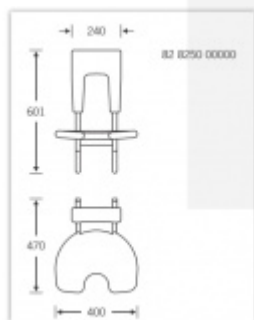

Produktový list

platný k 2. 10. 2024

luxusnikovani.cz
DELIVERED BY EFB

Sedátko k zavěšení na zeď FSB 82 8250

FSB

Sklopné sedátko k zavěšení na stěnové madlo s délkou min 450 mm (82 8201). Sedátko je sklopné. Všechny části, jako opěrka a sedák, jsou vyrobeny z měkké PUR pěny pro vyšší komfort při používání. Dostupné jsou verze se zapřením o zeď a verze s nožkami pro podporu ze země.

Nosnost 150 kg

Masivní nerez + PUR pěna

Cena je uvedena bez madla na stěnu. Tento element je potřeba objednat samostatně.

S oporou na zdi

[Sedátko k zvěšení na zeď FSB 82 8250 00001](#)
[S oporou na zdi](#)

DETAIL

Termín bude prověřen u dodavatele

26 490 Kč bez DPH
32 052,9 Kč s DPH

S oporou na zemi

[Sedátko k zvěšení na zeď FSB 82 8250 00000](#)
[S oporou na zemi](#)

DETAIL

Termín bude prověřen u dodavatele

24 800 Kč bez DPH
30 008 Kč s DPH