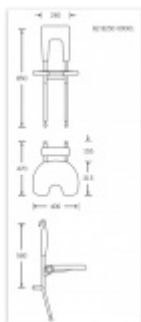

## Sedátko k zavěšení na zeď FSB 82 8250

FSB

Sklopné sedátko k zavěšení na stěnové madlo s délkou min 450 mm ( 82 8201 ). Sedátko je sklopné. Všechny části, jako opěrka a sedák, jsou vyrobeny z měkké PUR pěny pro vyšší komfort při používání. Dostupné jsou verze se zapřením o zeď a verze s nožkami pro podporu ze země.

Nosnost 150 kg

Masivní nerez + PUR pěna

Cena je uvedena bez madla na stěnu. Tento element je potřeba objednat samostatně.