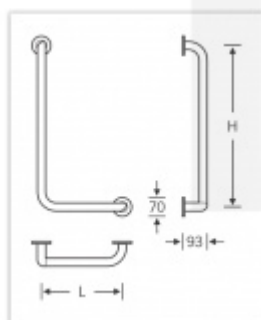

Madlo na zeď lomené FSB 82 8203 H-300 mm pravolevé

FSB

ID produktu: 9496

Madlo na zeď s ergonomickým tvarem a zalomením.
Provedení pravé nebo levé. Na obrázku je levé provedení.

Masivní nerez

Může být umístěno pro pravou nebo levou ruku

Vhodné pro kombinaci se sedátkem 82 8250

	L	H
82 8203 03000	300	300
82 8203 06001 r.h.	300	600
82 8203 06002 l.h.	300	600

Vaše cena bez DPH

240,51 €

Vaše cena s DPH

291,02 €

Zobrazit produkt