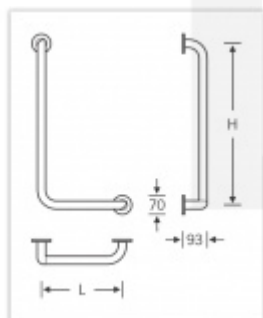

Madlo na zeď lomené FSB 82 8203 H-300 mm pravolevé

FSB

ID produktu: 9496

Madlo na zeď s ergonomickým tvarem a zalomením.
Provedení pravé nebo levé. Na obrázku je levé provedení.

Masivní nerez

Může být umístěno pro pravou nebo levou ruku

Vhodné pro kombinaci se sedátkem 82 8250

	L	H
82 8203 03000	300	300
82 8203 06001 r.h.	300	600
82 8203 06002 l.h.	300	600

Vaše cena bez DPH

5 652 Kč

Vaše cena s DPH

6 838,92 Kč

Zobrazit produkt