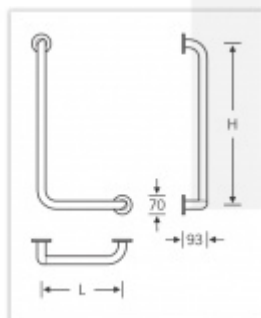

Produktový list

platný k 22. 7. 2024

luxusnikovani.cz
DELIVERED BY EFB

Madlo na zeď lomené FSB 82 8203 Levé provedení, H-600 mm

FSB

ID produktu: 9494

Madlo na zeď s ergonomickým tvarem a zalomením.
Provedení pravé nebo levé. Na obrázku je levé provedení.

Masivní nerez

Může být umístěno pro pravou nebo levou ruku

Vhodné pro kombinaci se sedátkem 82 8250

| | L | H |
|--------------------|-----|-----|
| 82 8203 03000 | 300 | 300 |
| 82 8203 06001 r.h. | 300 | 600 |
| 82 8203 06002 l.h. | 300 | 600 |