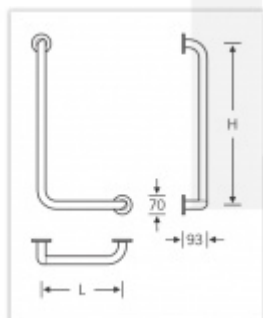

Produktový list

platný k 25. 8. 2024

luxusnikovani.cz
DELIVERED BY EFB

Madlo na zeď lomené FSB 82 8203 Levé provedení, H-600 mm

FSB

ID produktu: 9494

Madlo na zeď s ergonomickým tvarem a zalomením.
Provedení pravé nebo levé. Na obrázku je levé provedení.

Masivní nerez

Může být umístěno pro pravou nebo levou ruku

Vhodné pro kombinaci se sedátkem 82 8250

	L	H
82 8203 03000	300	300
82 8203 06001 r.h.	300	600
82 8203 06002 l.h.	300	600

Vaše cena bez DPH

6 170 Kč