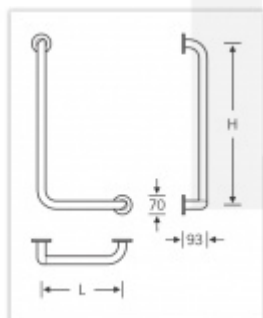

Produktový list

platný k 24. 8. 2024

luxusnikovani.cz
DELIVERED BY EFB

Madlo na zeď lomené FSB 82 8203

FSB

Madlo na zeď s ergonomickým tvarem a zalomením. Provedení pravé nebo levé. Na obrázku je levé provedení.

Masivní nerez

Může být umístěno pro pravou nebo levou ruku

Vhodné pro kombinaci se sedátkem 82 8250

	L	H
82 8203 03000	300	300
82 8203 06001 r.h.	300	600
82 8203 06002 l.h.	300	600

H-300 mm pravolevé

[Madlo na zeď lomené FSB 82 8203](#)
[H-300 mm pravolevé](#)