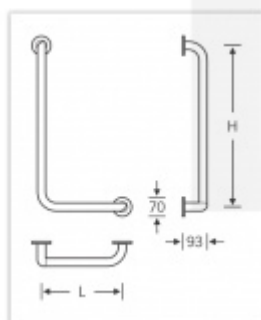

Produktový list

platný k 4. 11. 2024

luxusnikovani.cz
DELIVERED BY EFB

Madlo na zeď lomené FSB 82 8203

FSB

Madlo na zeď s ergonomickým tvarem a zalomením.
Provedení pravé nebo levé. Na obrázku je levé provedení.

Masivní nerez

Může být umístěno pro pravou nebo levou ruku

Vhodné pro kombinaci se sedátkem 82 8250

	L	H
82 8203 03000	300	300
82 8203 06001 r.h.	300	600
82 8203 06002 l.h.	300	600

H-300 mm pravolevé

[Madlo na zeď lomené FSB 82 8203](#)
[H-300 mm pravolevé](#)