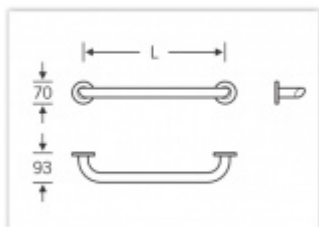

Produktový list

platný k 23. 7. 2024

luxusnikovani.cz
DELIVERED BY EFB

Madlo na zeď FSB 82 8201

Madlo na zeď s ergonomickým tvarem

Masivní nerez

Vhodné pro kombinaci se sedátkem 82 8250

Nerez kartáčovaná