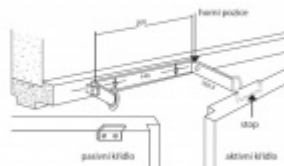

Produktový list

platný k 3. 11. 2024

luxusnikovani.cz
DELIVERED BY EFB

Dveřní koordinátor Assa Abloy 914000 Nastavitelný koordinátor

ASSA ABLOY

ID produktu: 9144

- dveřní mechanický koordinátor
- funguje nezávisle na dveřních mechanismech a nabízí funkčnost, bezpečnost a spolehlivost
- pro požárně odolné a kouřotěsné dvoukřídle dveře
- instalace na straně pantů, případně na straně bez pantů
- výhoda – rychlá instalace
- provedení – stříbrná, nerez

Varianty

914000-08 - pevný

914000-09 nastavitelný – možnost natavení (prodloužení) ramena koordinátoru dle rozměru křídla

Vaše cena bez DPH

134,29 €

Vaše cena s DPH

162,49 €

Zobrazit produkt