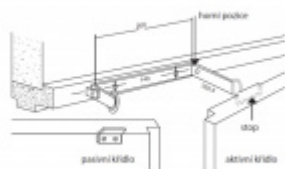

## Dveřní koordinátor Assa Abloy 914000

ASSA ABLOY

- dveřní mechanický koordinátor
- funguje nezávisle na dveřních mechanismech a nabízí funkčnost, bezpečnost a spolehlivost
- pro požárně odolné a kouřotěsné dvoukřídle dveře
- instalace na straně pantů, případně na straně bez pantů
- výhoda – rychlá instalace
- provedení – stříbrná, nerez