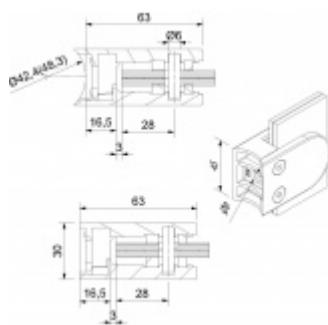

Produktový list

platný k 3. 11. 2024

luxusnikovani.cz
DELIVERED BY EFB

Držák skla AbP typ 4, 45x63 mm, nerez A2 10,76 mm, Kulatý průměr 48,3 mm

ID produktu: 897

PLU: 50.13.0840

Úchyt pro sklo na plochý nebo kulatý sloupek

Vhodné pro tloušťku skla 8-12,76 mm

Vrtání do skla 10 mm

Balení obsahuje držák + těsnění pro sklo

Součástí balení není spojovací materiál pro sloupek.

Vaše cena bez DPH

279 Kč

Vaše cena s DPH

337,59 Kč

Zobrazit produkt

PŘÍSLUŠENSTVÍ

Nerezový sloupek 995 mm, rohový s přípravou pro montáž úchytů na sklo 4xM8 závit

Süd-Metall

OD 1 505 Kč

5 pracovních dní

Nerezový sloupek 995mm, středový s přípravou pro montáž úchytů na sklo 4xM8 závit

Süd-Metall

OD 1 209 Kč

5 pracovních dní

Nerezový sloupek 995mm, koncový s přípravou pro montáž úchytů na sklo 2xM8 závit

Süd-Metall

OD 1 209 Kč

5 pracovních dní